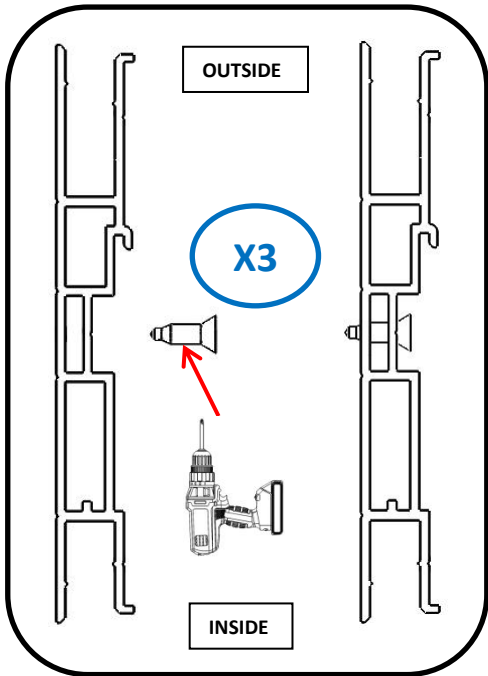

# VERTIFLEX TWIN

Инструкция по монтажа

**ALBERT GENAU**<sup>®</sup>  
SYSTEM

1

2

3

X2

3

X2

4

5

3,9x19

6

OUTSIDE

INSIDE

3,9x13

OUTSIDE

INSIDE

OUTSIDE

INSIDE

7

3,9x13

8

9