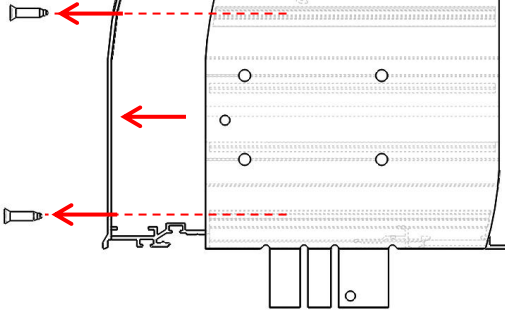

# VERTIFLEX TWIN

Инструкция по монтажа

**ALBERT GENAU**<sup>®</sup>  
SYSTEM

1

2

3

X2

3

X2

4

5

3,9x19

6

OUTSIDE

INSIDE

3,9x13

OUTSIDE

INSIDE

OUTSIDE

INSIDE

7

3,9x13

8

9