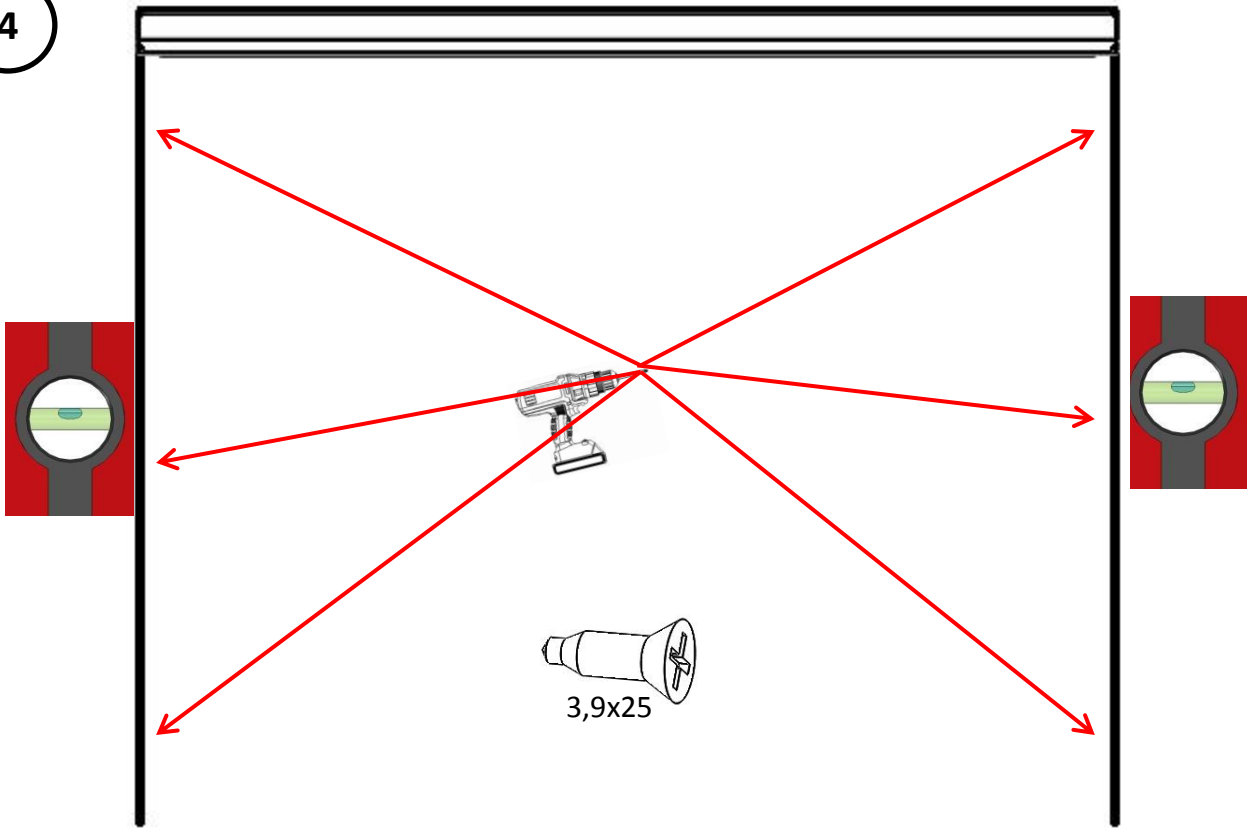

# VERTIFLEX TWIN

Инструкция по монтажа

**ALBERT GENAU**<sup>®</sup>  
SYSTEM

1

2

3

X2

3

X2

4

5

3,9x19

6

OUTSIDE

INSIDE

3,9x13