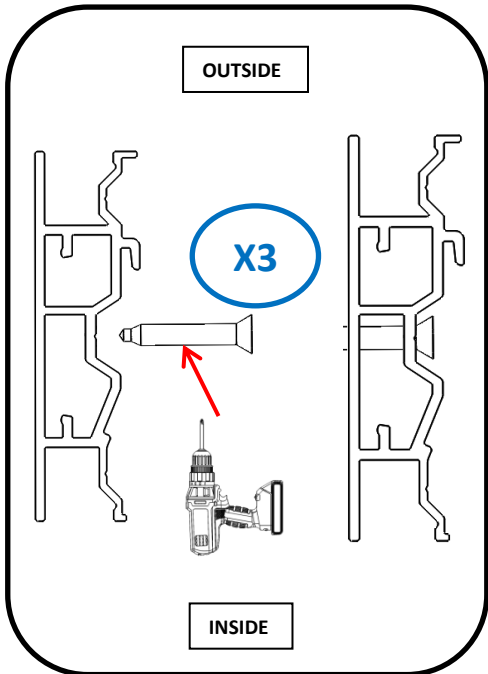

VERTIFLEX MONO 08

ИНСТРУКЦИЯ ПО МОНТАЖУ

ALBERT GENAU[®]
SYSTEM

1

2

3,9x19

3

4

5

3,9x19

X2

6

OUTSIDE

INSIDE

3,9x13

OUTSIDE