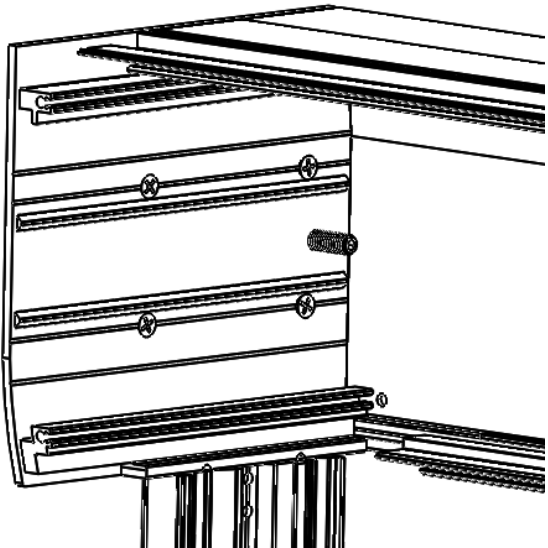

VERTIFLEX MONO 08

ИНСТРУКЦИЯ ПО МОНТАЖУ

ALBERT GENAU[®]
SYSTEM

1

2

3,9x19

3

4