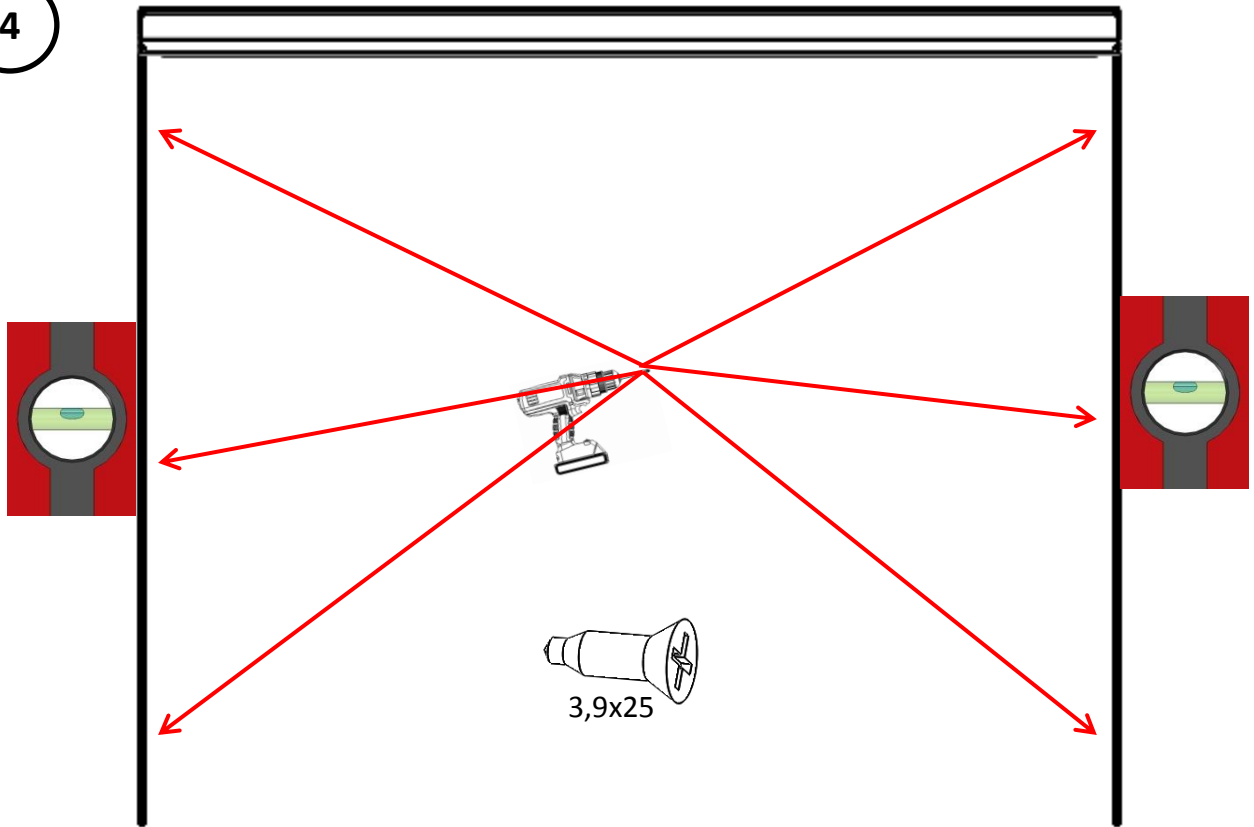

VERTIFLEX MONO 08

ИНСТРУКЦИЯ ПО МОНТАЖУ

ALBERT GENAU[®]
SYSTEM

1

2

3,9x19

3

4

5

3,9x19

X2

6

OUTSIDE

INSIDE

3,9x13

OUTSIDE