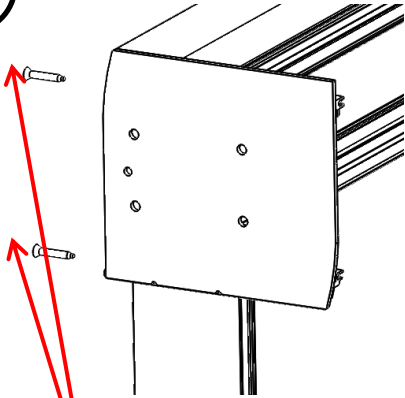

VERTIFLEX MONO 08

ИНСТРУКЦИЯ ПО МОНТАЖУ

ALBERT GENAU[®]
SYSTEM

1

2

3,9x19

3

4

5

3,9x19

X2

6

OUTSIDE

INSIDE

3,9x13

OUTSIDE