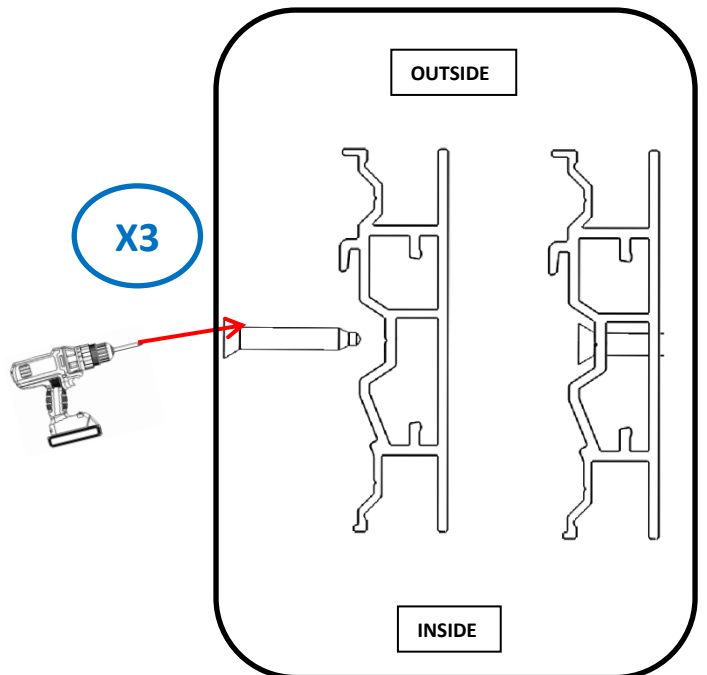

VERTIFLEX MONO 08

ИНСТРУКЦИЯ ПО МОНТАЖУ

ALBERT GENAU[®]
SYSTEM

1

2

3,9x19

3

4