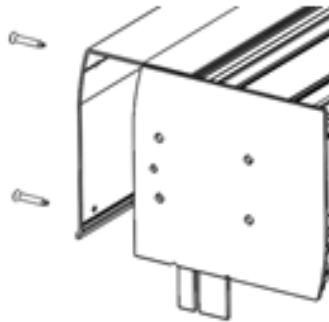

VERTIFLEX MONO 08

ИНСТРУКЦИЯ ПО МОНТАЖУ

ALBERT GENAU[®]
SYSTEM

1

2

3,9x19

3

4

5

3,9x19

X2

6

OUTSIDE

INSIDE

3,9x13

OUTSIDE