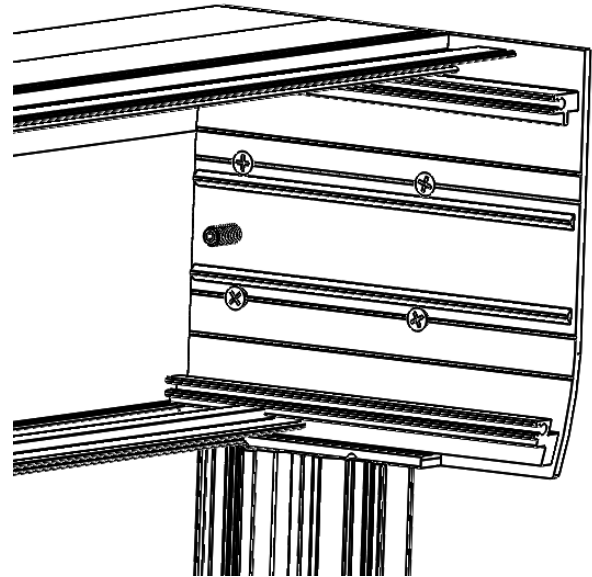

VERTIFLEX MONO 08

ИНСТРУКЦИЯ ПО МОНТАЖУ

ALBERT GENAU[®]
SYSTEM

1

2

3,9x19

3

4