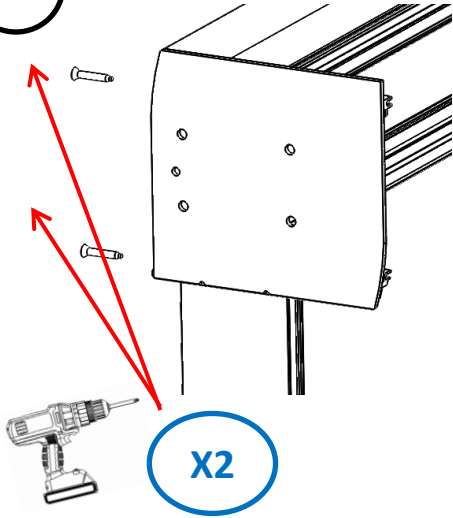

VERTIFLEX MONO 08

ИНСТРУКЦИЯ ПО МОНТАЖУ

ALBERT GENAU[®]
SYSTEM

1

2

3,9x19

3

4