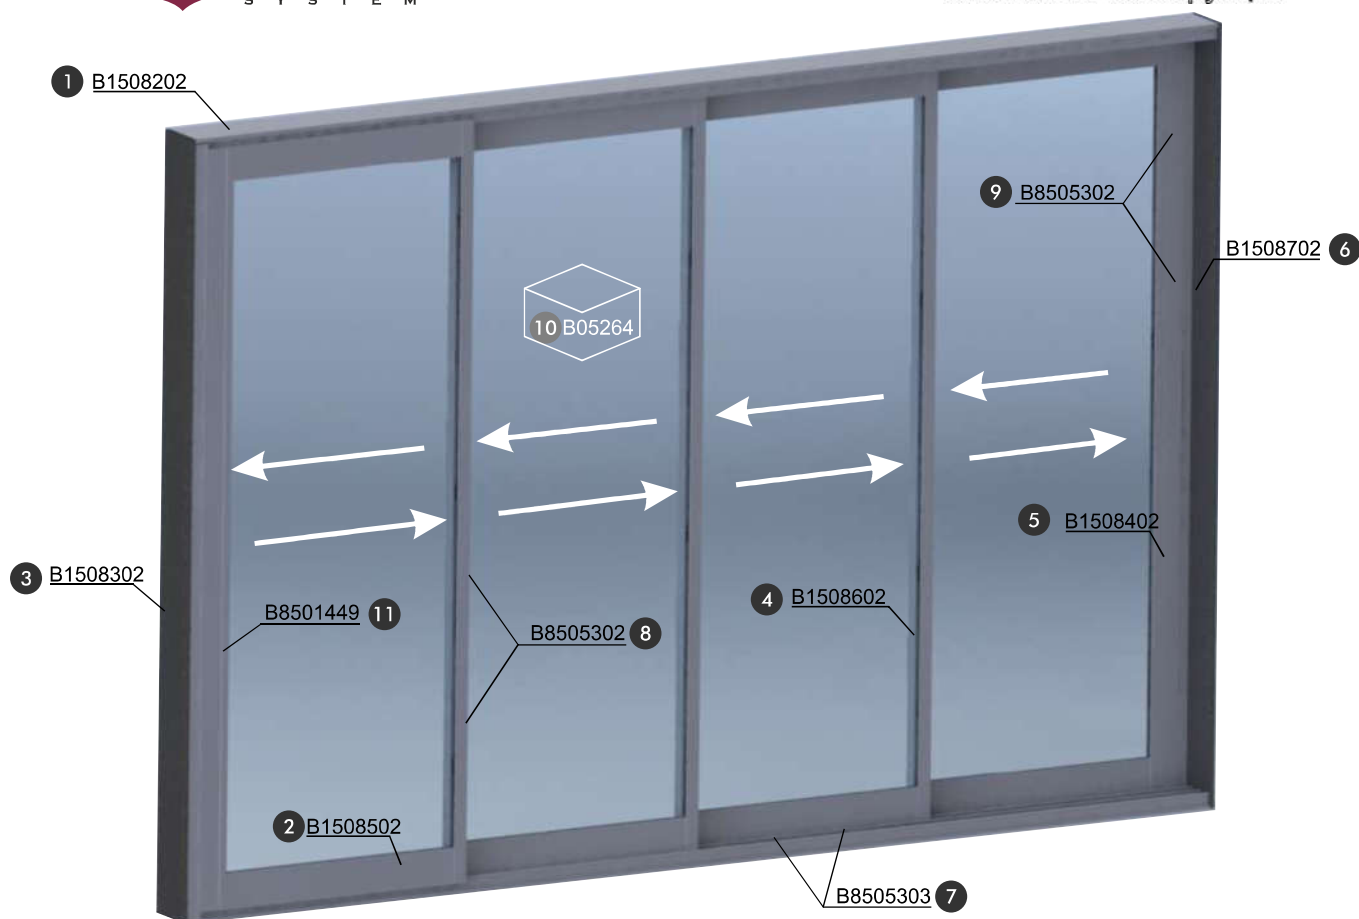

SlideMaster Twin

ПРОФИЛИ КОМПЛЕКТАЦИЯ ФОТО

SLIDEMASTER TWIN

SlideMaster twin			Размеры (mm)		I	H
					4000 mm	2500 mm
№	артикул	наименование	кол-во	ед.изм		
1	B15082..	Профиль рамы 42*123	7,96	Мт.		
2	B15085..	Профиль створки 96*26	7,66	Мт.		
3	B15083..	Профиль рамы боковой 11*123	5,00	Мт.		
4	B15086..	Профиль створки боковой 31*34	14,65	Мт.		
5	B15084..	Профиль створки с замком 70*27	4,88	Мт.		
6	B15087..	Профиль ответной планки 33*19	4,96	Мт.		
7	B8505309	Уплотнитель щеточный 048*1000	15,33	Мт.		
8	B8505308	Уплотнитель щеточный 048*800	29,29	Мт.		
9	B8505306	Уплотнитель щеточный 048*0250	9,91	Мт.		
10	B05264	Slide Master комплект подвижной створки	4	Pcs.		
11	B8501449	Комплект ручки защелки	1	Pcs.		

Артикул	Наименование и размеры профиля	Вид	Длина поставки
B15088-	Профиль центральной створки с замком 59*27		6000
B15089--	Профиль створки угловой 36*43		6000
B15091--	Профиль крышки 8*11		6000
B15092--	Профиль добавочного рельса 42*36		6000
B8505308--	Уплотнитель щеточный 048*800		
B8505306	Уплотнитель щеточный 048*0250		
B8505309	Уплотнитель щеточный 048*1000		

Чтобы достичь максимальной изоляции, между створками, рельсами и боковыми профилями устанавливается фетровый уплотнитель.

Вечное движение

SlideMaster использует роликовые каретки Speed-HD от Albert Genau, которые обеспечивают плавное движение створки с минимальным уровнем шума и трения.

ТРИ разных типа заполнения

В системе может использоваться три разных типа заполнения (4 + 12 + 4 стеклопакет, 8 мм или 10 мм). Выбор толщины стекла зависит от необходимого уровня изоляции и характеристик места применения.