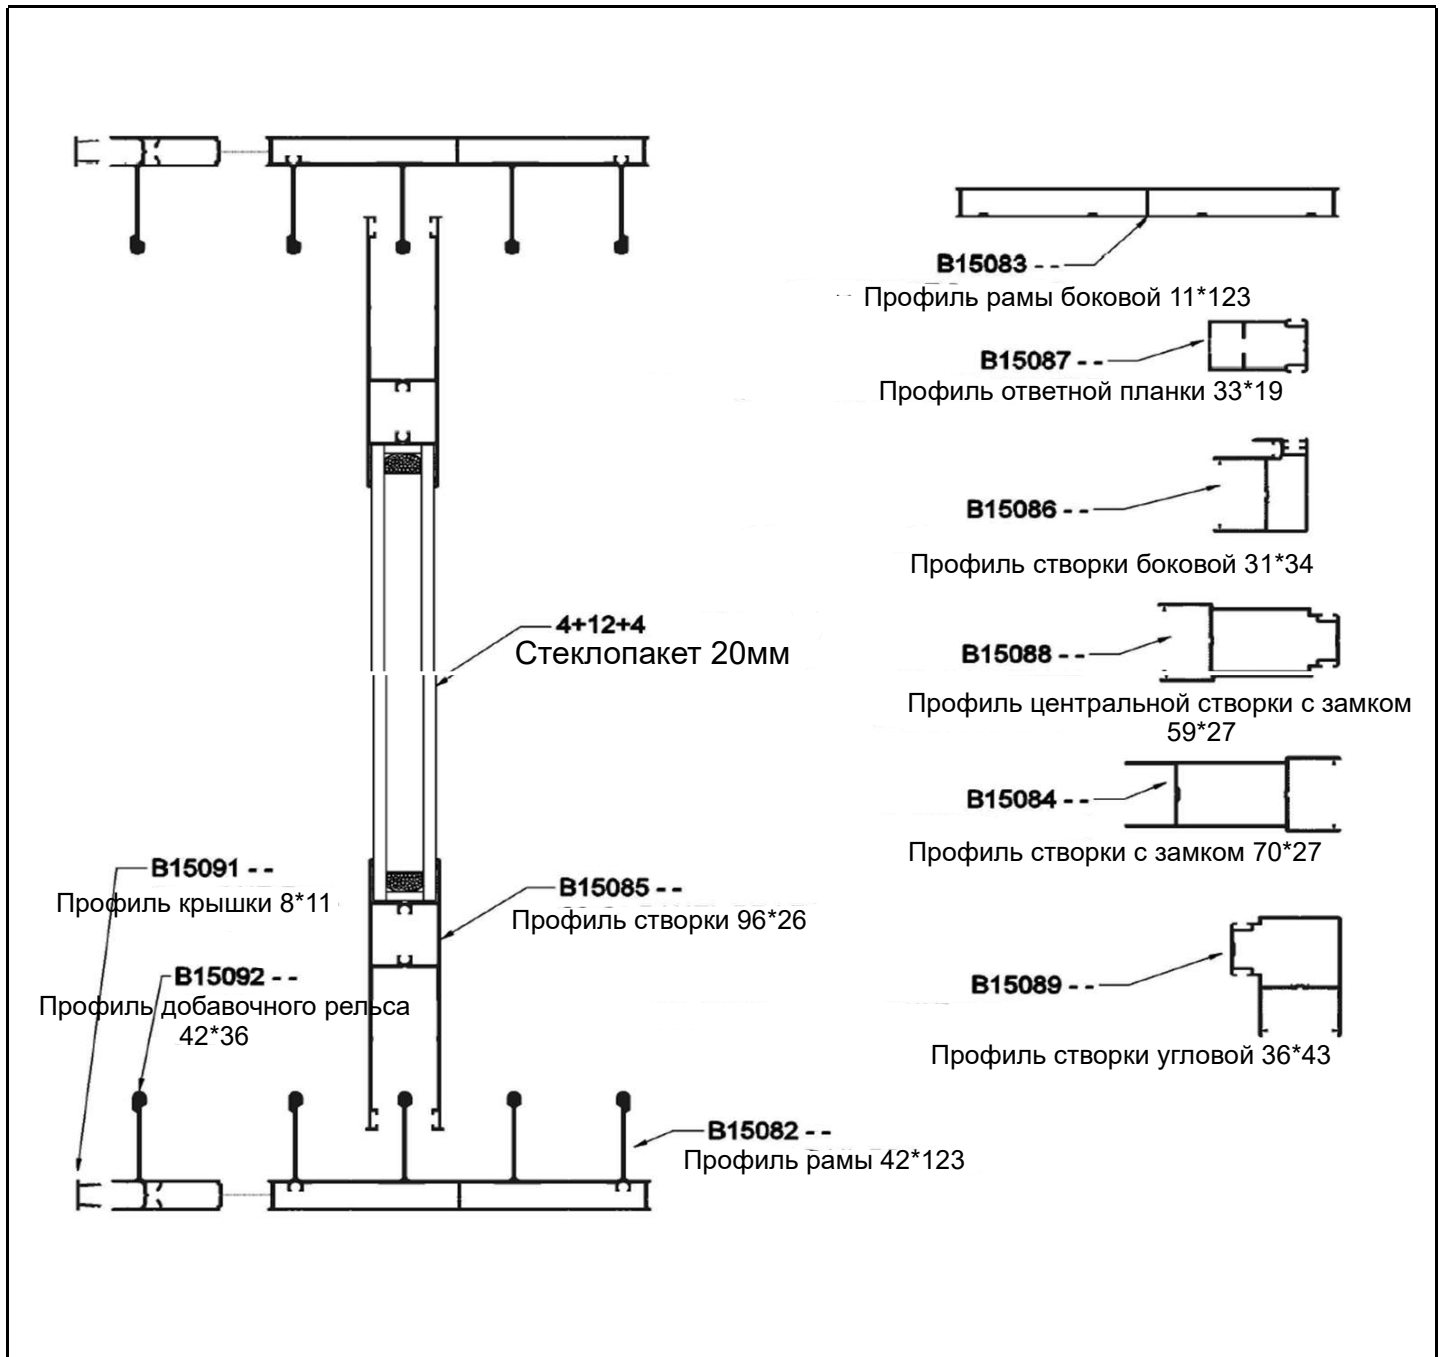

SlideMaster Twin

ПРОФИЛИ КОМПЛЕКТАЦИЯ ФОТО

SLIDEMASTER TWIN

SlideMaster twin			Размеры (mm)		I	H
					4000 mm	2500 mm
№	артикул	наименование	кол-во	ед.изм		
1	B15082..	Профиль рамы 42*123	7,96	Мт.		
2	B15085..	Профиль створки 96*26	7,66	Мт.		
3	B15083..	Профиль рамы боковой 11*123	5,00	Мт.		
4	B15086..	Профиль створки боковой 31*34	14,65	Мт.		
5	B15084..	Профиль створки с замком 70*27	4,88	Мт.		
6	B15087..	Профиль ответной планки 33*19	4,96	Мт.		
7	B8505309	Уплотнитель щеточный 048*1000	15,33	Мт.		
8	B8505308	Уплотнитель щеточный 048*800	29,29	Мт.		
9	B8505306	Уплотнитель щеточный 048*0250	9,91	Мт.		
10	B05264	Slide Master комплект подвижной створки	4	Pcs.		
11	B8501449	Комплект ручки защелки	1	Pcs.		

Артикул	Наименование и размеры профиля	Вид	Длина поставки
B15082--	Профиль рамы 42*123		6000
B15093	Профиль рамы нижний 15*123		6000
B15085--	Профиль створки 96*26		6000
B15083--	Профиль рамы боковой 11*123		6000
B15086--	Профиль створки боковой 31*34		6000
B15084--	Профиль створки с замком 70*27		6000
B15087--	Профиль ответной планки 33*19		6000

Артикул	Наименование и размеры профиля	Вид	Длина поставки
B15088-	Профиль центральной створки с замком 59*27		6000
B15089--	Профиль створки угловой 36*43		6000
B15091--	Профиль крышки 8*11		6000
B15092--	Профиль добавочного рельса 42*36		6000
B8505308--	Уплотнитель щеточный 048*800		
B8505306	Уплотнитель щеточный 048*0250		
B8505309	Уплотнитель щеточный 048*1000		