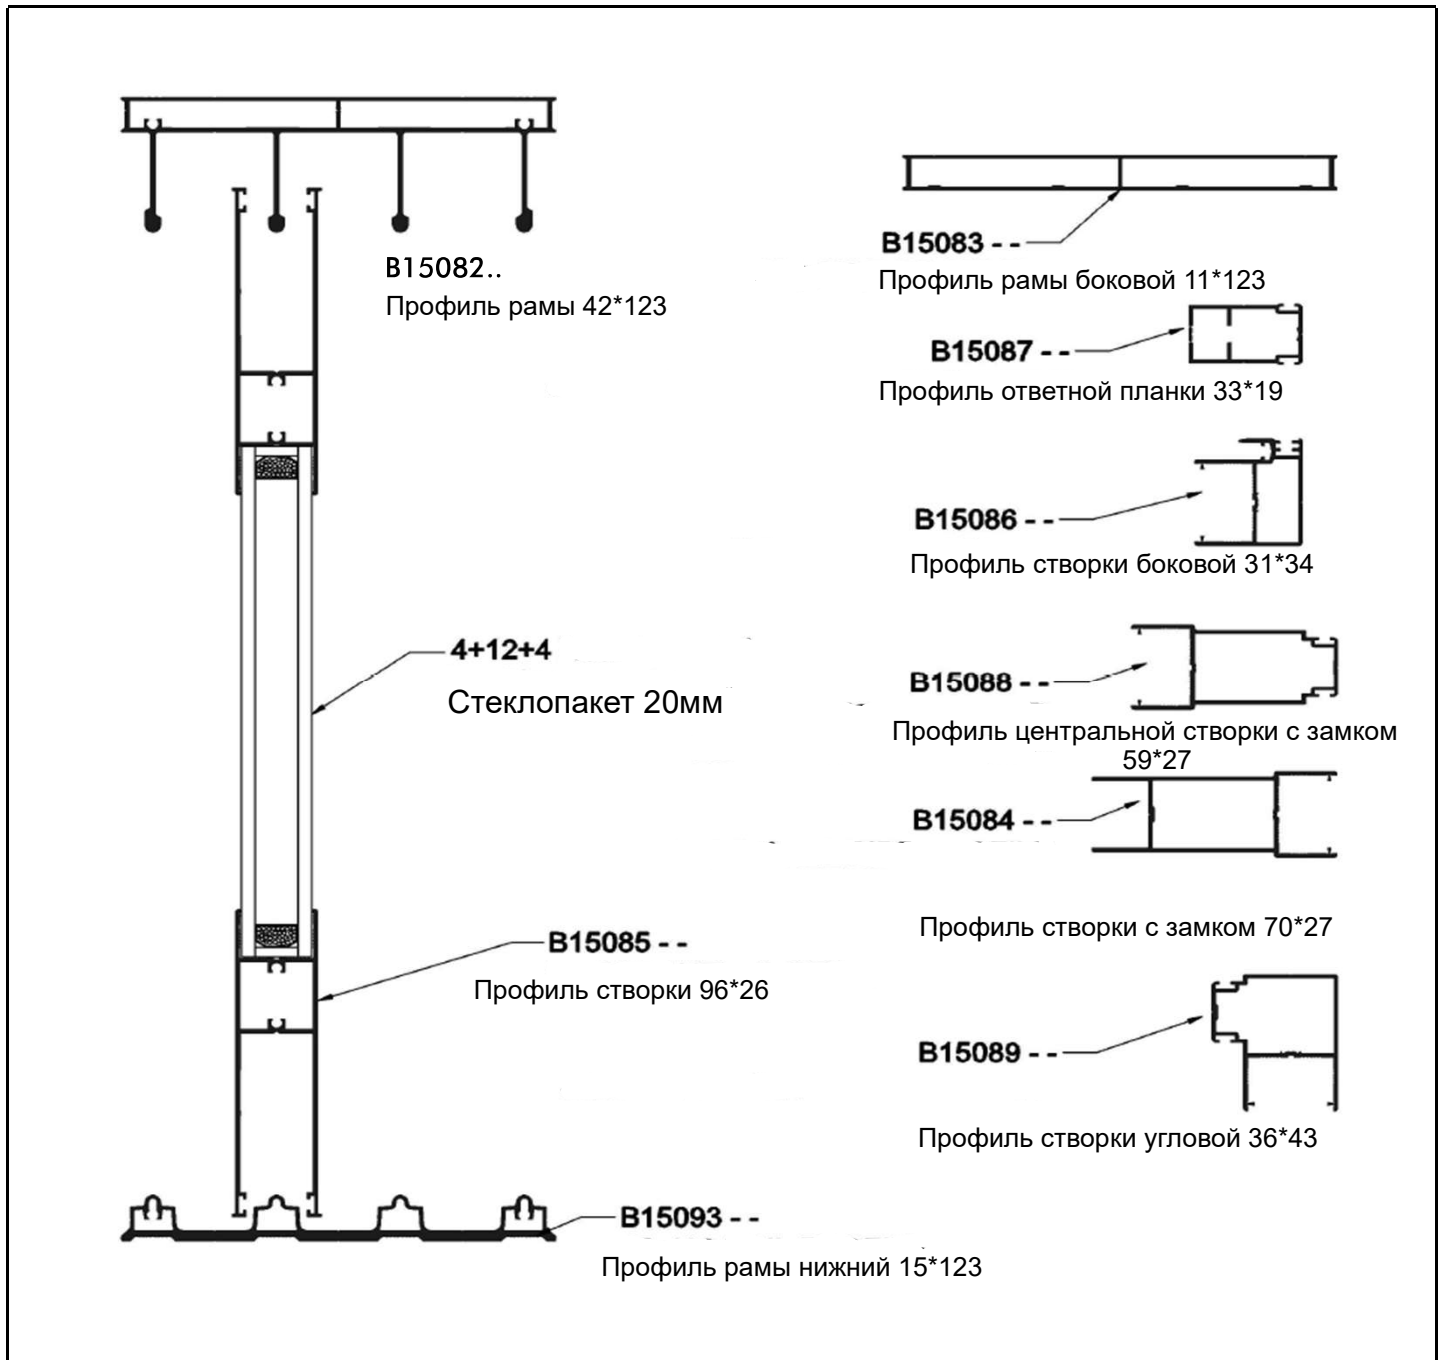

SlideMaster Twin

ПРОФИЛИ КОМПЛЕКТАЦИЯ ФОТО

SLIDEMASTER TWIN

SlideMaster twin			Размеры (mm)		I	H
					4000 mm	2500 mm
№	артикул	наименование	кол-во	ед.изм		
1	B15082..	Профиль рамы 42*123	7,96	Мт.		
2	B15085..	Профиль створки 96*26	7,66	Мт.		
3	B15083..	Профиль рамы боковой 11*123	5,00	Мт.		
4	B15086..	Профиль створки боковой 31*34	14,65	Мт.		
5	B15084..	Профиль створки с замком 70*27	4,88	Мт.		
6	B15087..	Профиль ответной планки 33*19	4,96	Мт.		
7	B8505309	Уплотнитель щеточный 048*1000	15,33	Мт.		
8	B8505308	Уплотнитель щеточный 048*800	29,29	Мт.		
9	B8505306	Уплотнитель щеточный 048*0250	9,91	Мт.		
10	B05264	Slide Master комплект подвижной створки	4	Pcs.		
11	B8501449	Комплект ручки защелки	1	Pcs.		

Артикул	Наименование и размеры профиля	Вид	Длина поставки
B15082--	Профиль рамы 42*123		6000
B15093	Профиль рамы нижний 15*123		6000
B15085--	Профиль створки 96*26		6000
B15083--	Профиль рамы боковой 11*123		6000
B15086--	Профиль створки боковой 31*34		6000
B15084--	Профиль створки с замком 70*27		6000
B15087--	Профиль ответной планки 33*19		6000