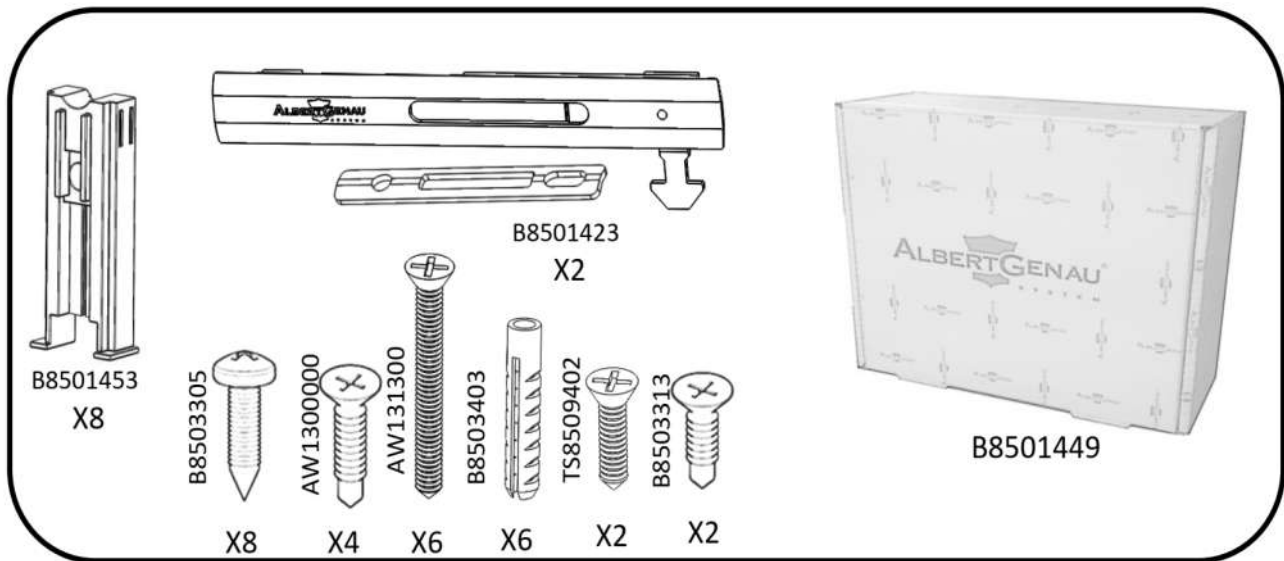

SlideMaster Twin

ПРОФИЛИ КОМПЛЕКТАЦИЯ ФОТО

SLIDEMASTER TWIN

SlideMaster twin			Размеры (mm)		I	H
					4000 mm	2500 mm
№	артикул	наименование	кол-во	ед.изм		
1	B15082..	Профиль рамы 42*123	7,96	Мт.		
2	B15085..	Профиль створки 96*26	7,66	Мт.		
3	B15083..	Профиль рамы боковой 11*123	5,00	Мт.		
4	B15086..	Профиль створки боковой 31*34	14,65	Мт.		
5	B15084..	Профиль створки с замком 70*27	4,88	Мт.		
6	B15087..	Профиль ответной планки 33*19	4,96	Мт.		
7	B8505309	Уплотнитель щеточный 048*1000	15,33	Мт.		
8	B8505308	Уплотнитель щеточный 048*800	29,29	Мт.		
9	B8505306	Уплотнитель щеточный 048*0250	9,91	Мт.		
10	B05264	Slide Master комплект подвижной створки	4	Pcs.		
11	B8501449	Комплект ручки защелки	1	Pcs.		

Артикул	Наименование и размеры профиля	Вид	Длина поставки
B15082--	Профиль рамы 42*123		6000
B15093	Профиль рамы нижний 15*123		6000
B15085--	Профиль створки 96*26		6000
B15083--	Профиль рамы боковой 11*123		6000
B15086--	Профиль створки боковой 31*34		6000
B15084--	Профиль створки с замком 70*27		6000
B15087--	Профиль ответной планки 33*19		6000

Артикул	Наименование и размеры профиля	Вид	Длина поставки
B15088-	Профиль центральной створки с замком 59*27		6000
B15089--	Профиль створки угловой 36*43		6000
B15091--	Профиль крышки 8*11		6000
B15092--	Профиль добавочного рельса 42*36		6000
B8505308--	Уплотнитель щеточный 048*800		
B8505306	Уплотнитель щеточный 048*0250		
B8505309	Уплотнитель щеточный 048*1000		