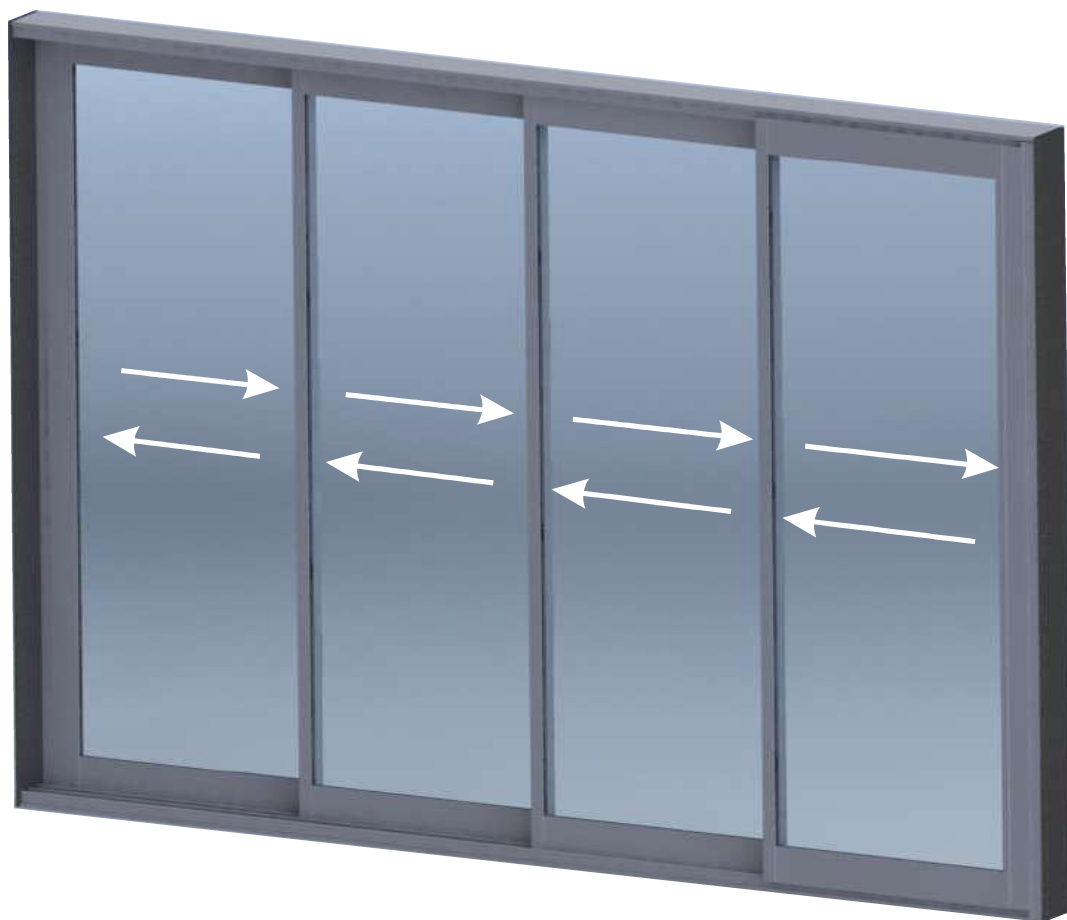

SlideMaster Twin

ПРОФИЛИ КОМПЛЕКТАЦИЯ ФОТО

SLIDEMASTER TWIN

SlideMaster twin			Размеры (mm)		I	H
					4000 mm	2500 mm
№	артикул	наименование	кол-во	ед.изм		
1	B15082..	Профиль рамы 42*123	7,96	Мт.		
2	B15085..	Профиль створки 96*26	7,66	Мт.		
3	B15083..	Профиль рамы боковой 11*123	5,00	Мт.		
4	B15086..	Профиль створки боковой 31*34	14,65	Мт.		
5	B15084..	Профиль створки с замком 70*27	4,88	Мт.		
6	B15087..	Профиль ответной планки 33*19	4,96	Мт.		
7	B8505309	Уплотнитель щеточный 048*1000	15,33	Мт.		
8	B8505308	Уплотнитель щеточный 048*800	29,29	Мт.		
9	B8505306	Уплотнитель щеточный 048*0250	9,91	Мт.		
10	B05264	Slide Master комплект подвижной створки	4	Pcs.		
11	B8501449	Комплект ручки защелки	1	Pcs.		

Максимально тепло

Система SlideMaster с энергосберегающим стеклопакетом сохраняет в 4,3 раза больше тепла, чем закаленное моно стекло. Теперь Вы можете использовать ваше помещение в зимнее время.

3D-Изоляция

Чтобы достичь максимальной изоляции, между створками, рельсами и боковыми профилями устанавливается фетровый уплотнитель.

Вечное движение

SlideMaster использует роликовые каретки Speed-HD от Albert Genau, которые обеспечивают плавное движение створки с минимальным уровнем шума и трения.

Нет препятствий в углах

Вертикальный створочный профиль, разработанный специально для Г и П-образных проемов, обеспечивает максимальный панорамный и элегантный вид без использования импоста.

Максимально панорамный обзор