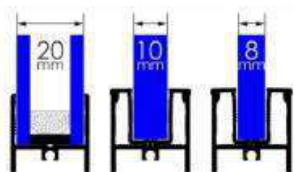

ТРИ разных типа заполнения

В системе может использоваться три разных типа заполнения (4 + 12 + 4 стеклопакет, 8 мм или 10 мм). Выбор толщины стекла зависит от необходимого уровня изоляции и характеристик места применения.