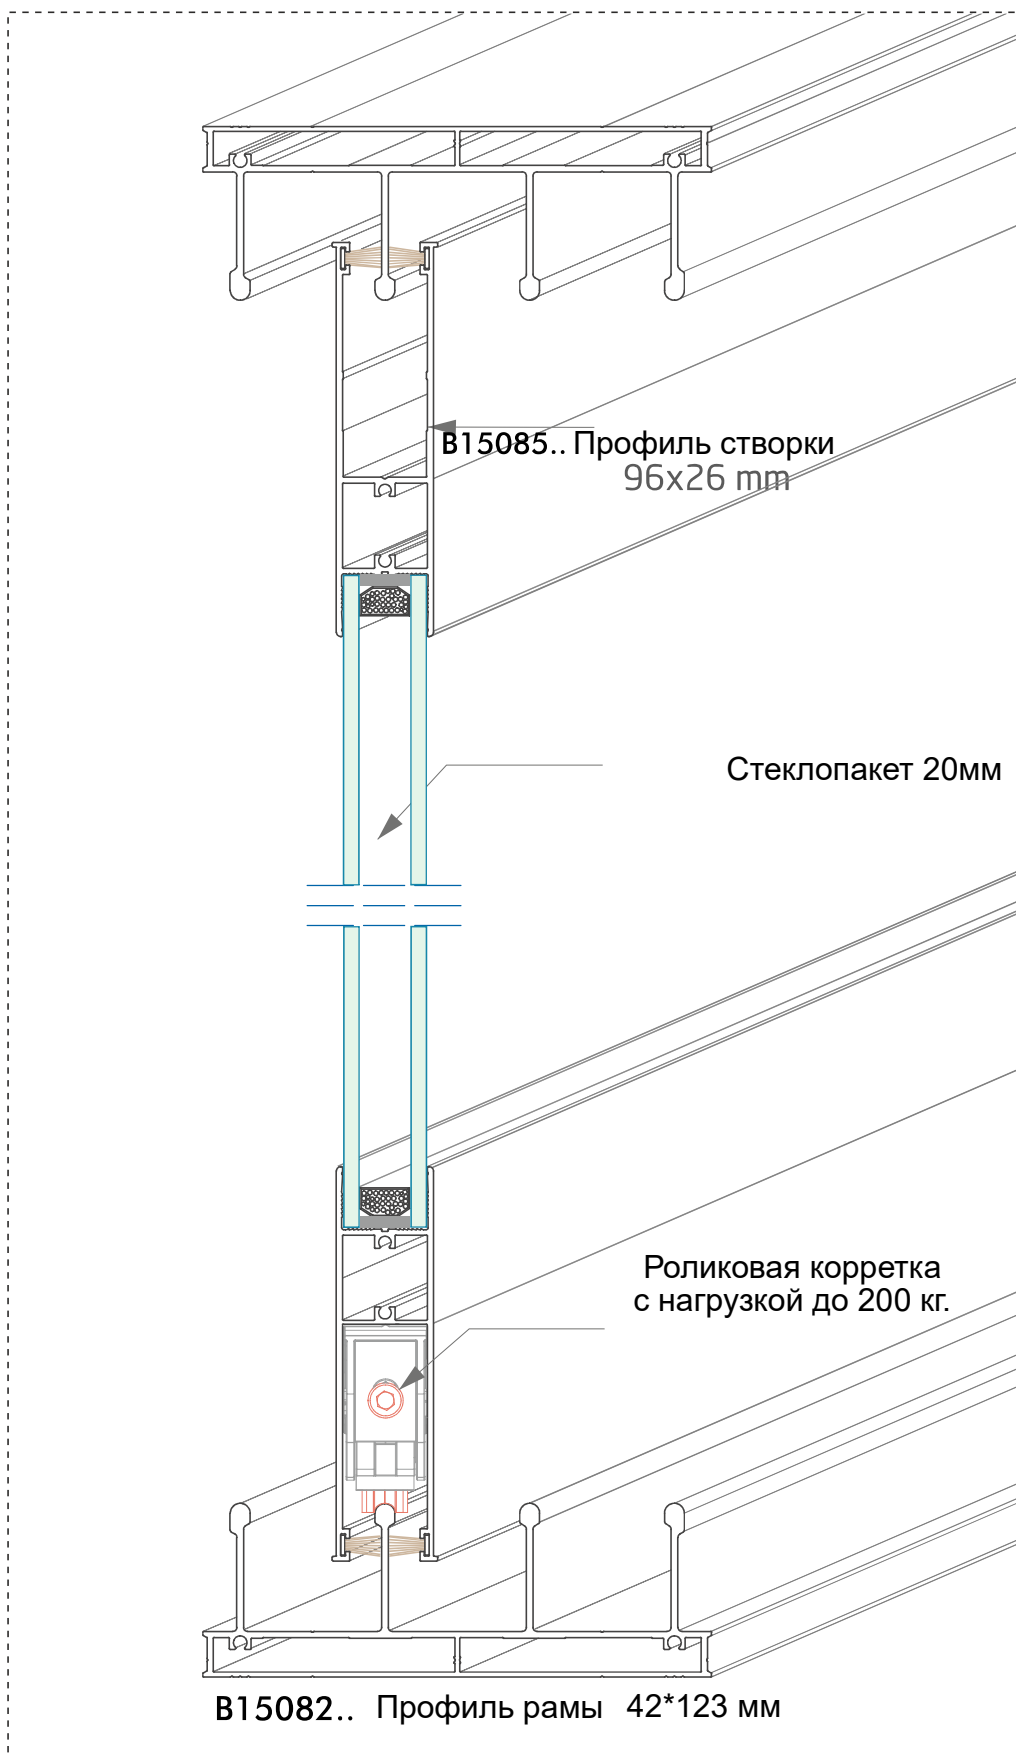

SlideMaster Twin

ПРОФИЛИ КОМПЛЕКТАЦИЯ ФОТО

SLIDEMASTER TWIN

SlideMaster twin			Размеры (mm)		I	H
					4000 mm	2500 mm
№	артикул	наименование	кол-во	ед.изм		
1	B15082..	Профиль рамы 42*123	7,96	Мт.		
2	B15085..	Профиль створки 96*26	7,66	Мт.		
3	B15083..	Профиль рамы боковой 11*123	5,00	Мт.		
4	B15086..	Профиль створки боковой 31*34	14,65	Мт.		
5	B15084..	Профиль створки с замком 70*27	4,88	Мт.		
6	B15087..	Профиль ответной планки 33*19	4,96	Мт.		
7	B8505309	Уплотнитель щеточный 048*1000	15,33	Мт.		
8	B8505308	Уплотнитель щеточный 048*800	29,29	Мт.		
9	B8505306	Уплотнитель щеточный 048*0250	9,91	Мт.		
10	B05264	Slide Master комплект подвижной створки	4	Pcs.		
11	B8501449	Комплект ручки защелки	1	Pcs.		

Артикул	Наименование и размеры профиля	Вид	Длина поставки
B15082--	Профиль рамы 42*123		6000
B15093	Профиль рамы нижний 15*123		6000
B15085--	Профиль створки 96*26		6000
B15083--	Профиль рамы боковой 11*123		6000
B15086--	Профиль створки боковой 31*34		6000
B15084--	Профиль створки с замком 70*27		6000
B15087--	Профиль ответной планки 33*19		6000

Артикул	Наименование и размеры профиля	Вид	Длина поставки
B15088-	Профиль центральной створки с замком 59*27		6000
B15089--	Профиль створки угловой 36*43		6000
B15091--	Профиль крышки 8*11		6000
B15092--	Профиль добавочного рельса 42*36		6000
B8505308--	Уплотнитель щеточный 048*800		
B8505306	Уплотнитель щеточный 048*0250		
B8505309	Уплотнитель щеточный 048*1000		