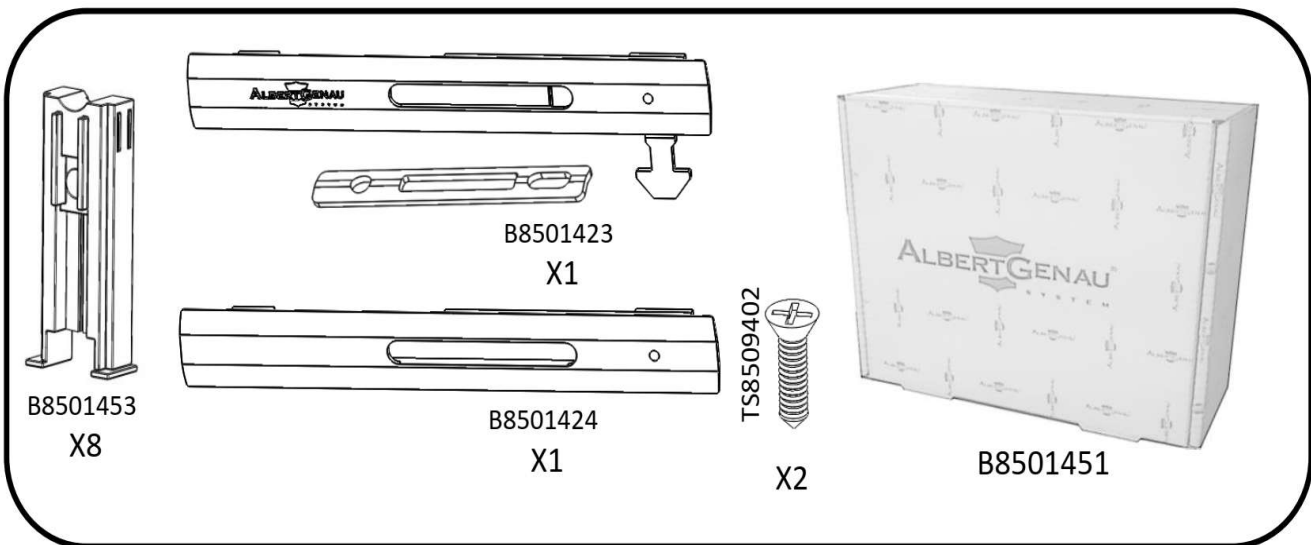

SlideMaster Twin

ПРОФИЛИ КОМПЛЕКТАЦИЯ ФОТО

SLIDEMASTER TWIN

SlideMaster twin			Размеры (mm)		I	H
					4000 mm	2500 mm
№	артикул	наименование	кол-во	ед.изм		
1	B15082..	Профиль рамы 42*123	7,96	Мт.		
2	B15085..	Профиль створки 96*26	7,66	Мт.		
3	B15083..	Профиль рамы боковой 11*123	5,00	Мт.		
4	B15086..	Профиль створки боковой 31*34	14,65	Мт.		
5	B15084..	Профиль створки с замком 70*27	4,88	Мт.		
6	B15087..	Профиль ответной планки 33*19	4,96	Мт.		
7	B8505309	Уплотнитель щеточный 048*1000	15,33	Мт.		
8	B8505308	Уплотнитель щеточный 048*800	29,29	Мт.		
9	B8505306	Уплотнитель щеточный 048*0250	9,91	Мт.		
10	B05264	Slide Master комплект подвижной створки	4	Pcs.		
11	B8501449	Комплект ручки защелки	1	Pcs.		

Артикул	Наименование и размеры профиля	Вид	Длина поставки
B15082--	Профиль рамы 42*123		6000
B15093	Профиль рамы нижний 15*123		6000
B15085--	Профиль створки 96*26		6000
B15083--	Профиль рамы боковой 11*123		6000
B15086--	Профиль створки боковой 31*34		6000
B15084--	Профиль створки с замком 70*27		6000
B15087--	Профиль ответной планки 33*19		6000

Артикул	Наименование и размеры профиля	Вид	Длина поставки
B15088-	Профиль центральной створки с замком 59*27		6000
B15089--	Профиль створки угловой 36*43		6000
B15091--	Профиль крышки 8*11		6000
B15092--	Профиль добавочного рельса 42*36		6000
B8505308--	Уплотнитель щеточный 048*800		
B8505306	Уплотнитель щеточный 048*0250		
B8505309	Уплотнитель щеточный 048*1000		