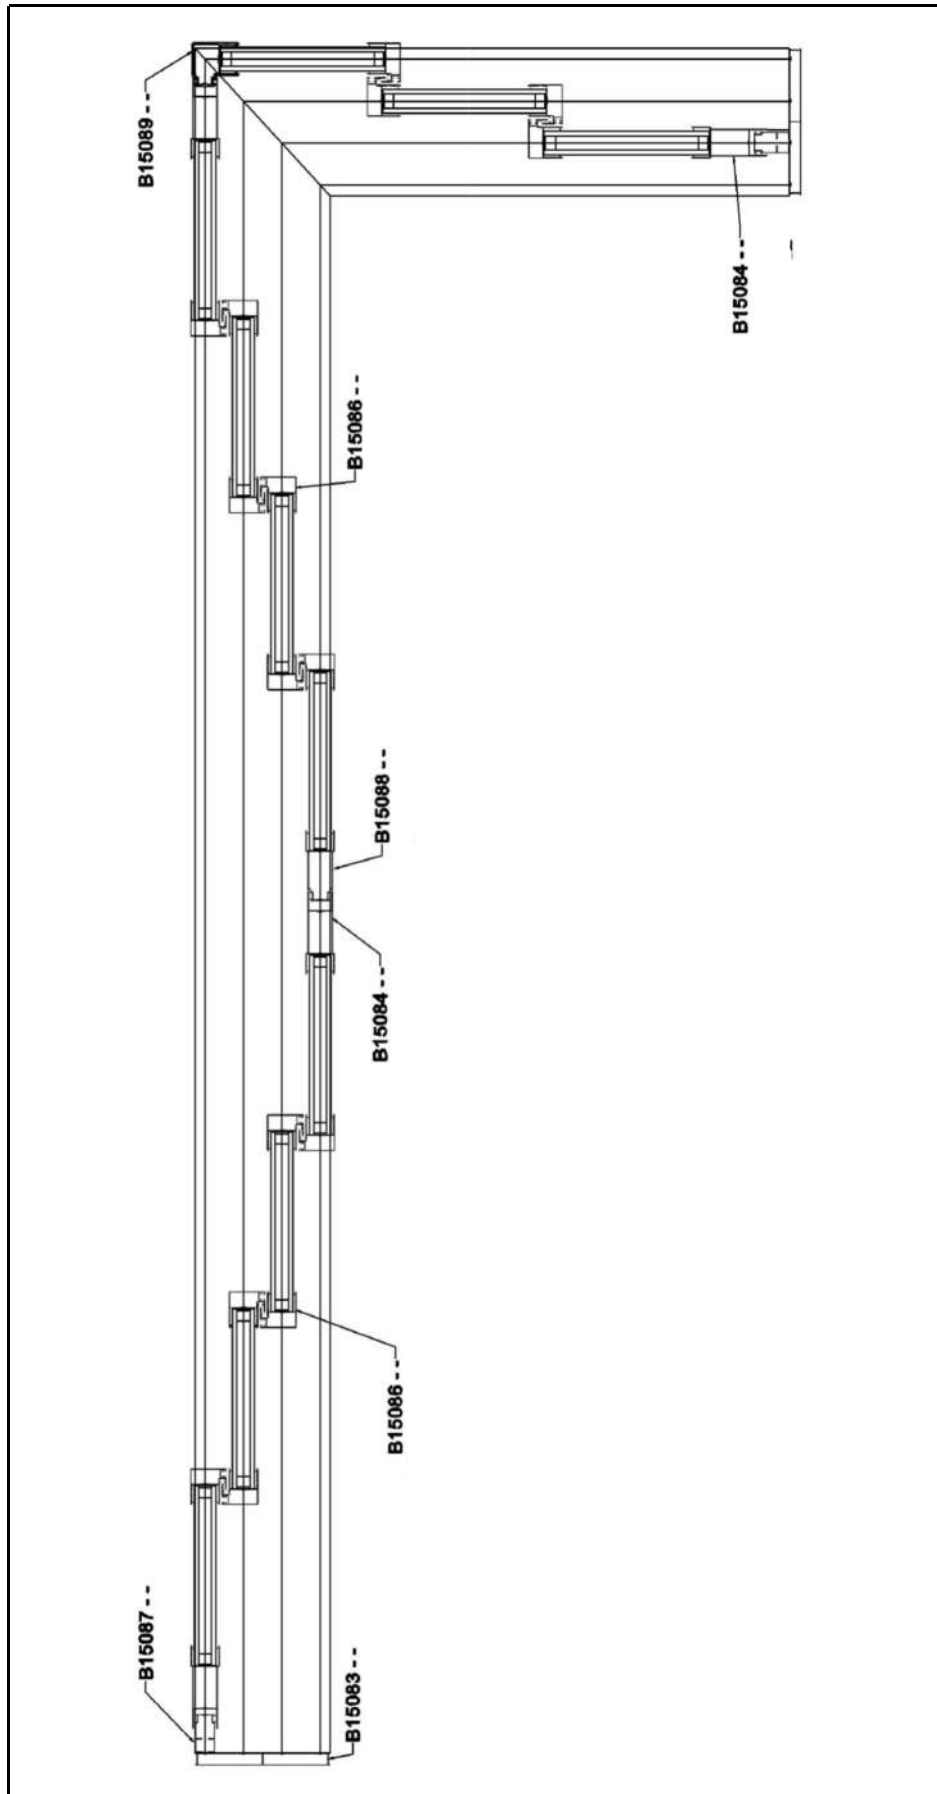

SlideMaster Twin

ПРОФИЛИ КОМПЛЕКТАЦИЯ ФОТО

SLIDEMASTER TWIN

SlideMaster twin			Размеры (mm)		I	H
					4000 mm	2500 mm
№	артикул	наименование	кол-во	ед.изм		
1	B15082..	Профиль рамы 42*123	7,96	Мт.		
2	B15085..	Профиль створки 96*26	7,66	Мт.		
3	B15083..	Профиль рамы боковой 11*123	5,00	Мт.		
4	B15086..	Профиль створки боковой 31*34	14,65	Мт.		
5	B15084..	Профиль створки с замком 70*27	4,88	Мт.		
6	B15087..	Профиль ответной планки 33*19	4,96	Мт.		
7	B8505309	Уплотнитель щеточный 048*1000	15,33	Мт.		
8	B8505308	Уплотнитель щеточный 048*800	29,29	Мт.		
9	B8505306	Уплотнитель щеточный 048*0250	9,91	Мт.		
10	B05264	Slide Master комплект подвижной створки	4	Pcs.		
11	B8501449	Комплект ручки защелки	1	Pcs.		

Артикул	Наименование и размеры профиля	Вид	Длина поставки
B15082--	Профиль рамы 42*123		6000
B15093	Профиль рамы нижний 15*123		6000
B15085--	Профиль створки 96*26		6000
B15083--	Профиль рамы боковой 11*123		6000
B15086--	Профиль створки боковой 31*34		6000
B15084--	Профиль створки с замком 70*27		6000
B15087--	Профиль ответной планки 33*19		6000

Артикул	Наименование и размеры профиля	Вид	Длина поставки
B15088-	Профиль центральной створки с замком 59*27		6000
B15089--	Профиль створки угловой 36*43		6000
B15091--	Профиль крышки 8*11		6000
B15092--	Профиль добавочного рельса 42*36		6000
B8505308--	Уплотнитель щеточный 048*800		
B8505306	Уплотнитель щеточный 048*0250		
B8505309	Уплотнитель щеточный 048*1000		