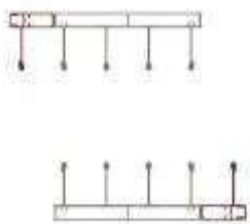

Нет препятствий в углах

Вертикальный створочный профиль, разработанный специально для Г и П-образных проемов, обеспечивает максимальный панорамный и элегантный вид без использования импоста.

Максимально панорамный обзор

Система позволяет делать створки шириной до 1,5 м. Створки легко открываются и закрываются абсолютно легко и бесшумно с помощью усовершенствованных роликовых кареток.

Безопасность

Разным местам требуются разные типы замков. SlideMaster позволяет выбрать наиболее подходящий вариант, такие как замок с ключом или невидимый врезной замок.

Легкая очистка внутри и снаружи

Система позволяет производить внутреннюю и внешнюю очистку сторон створок, так как при желании можно отделить все створки.

Система водоотвода

Дополнительная направляющая рельса может выполнять функцию водоотвода снизу и функцию капельники сверху. Таким образом, система обеспечивает полное влагуудоление.