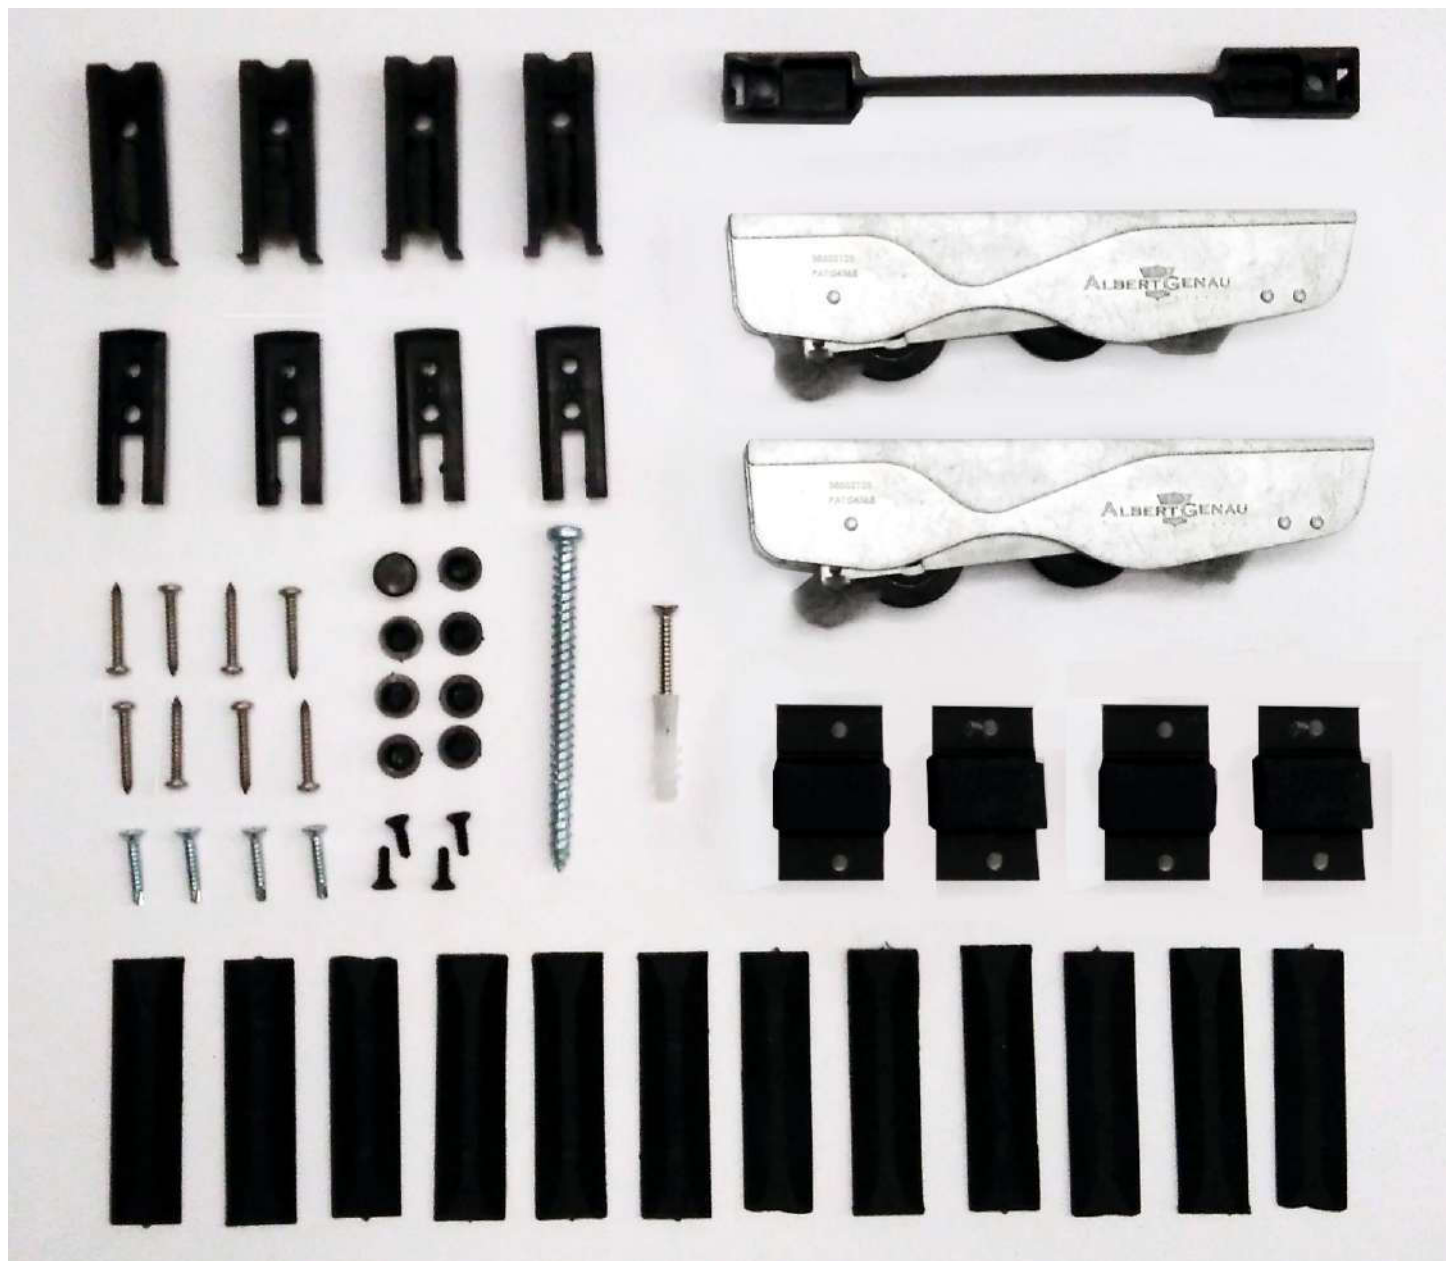

SlideMaster Twin

ПРОФИЛИ КОМПЛЕКТАЦИЯ ФОТО

SLIDEMASTER TWIN

SlideMaster twin			Размеры (mm)		I	H
					4000 mm	2500 mm
№	артикул	наименование	кол-во	ед.изм		
1	B15082..	Профиль рамы 42*123	7,96	Мт.		
2	B15085..	Профиль створки 96*26	7,66	Мт.		
3	B15083..	Профиль рамы боковой 11*123	5,00	Мт.		
4	B15086..	Профиль створки боковой 31*34	14,65	Мт.		
5	B15084..	Профиль створки с замком 70*27	4,88	Мт.		
6	B15087..	Профиль ответной планки 33*19	4,96	Мт.		
7	B8505309	Уплотнитель щеточный 048*1000	15,33	Мт.		
8	B8505308	Уплотнитель щеточный 048*800	29,29	Мт.		
9	B8505306	Уплотнитель щеточный 048*0250	9,91	Мт.		
10	B05264	Slide Master комплект подвижной створки	4	Pcs.		
11	B8501449	Комплект ручки защелки	1	Pcs.		

Артикул	Наименование и размеры профиля	Вид	Длина поставки
B15082--	Профиль рамы 42*123		6000
B15093	Профиль рамы нижний 15*123		6000
B15085--	Профиль створки 96*26		6000
B15083--	Профиль рамы боковой 11*123		6000
B15086--	Профиль створки боковой 31*34		6000
B15084--	Профиль створки с замком 70*27		6000
B15087--	Профиль ответной планки 33*19		6000

Артикул	Наименование и размеры профиля	Вид	Длина поставки
B15088-	Профиль центральной створки с замком 59*27		6000
B15089--	Профиль створки угловой 36*43		6000
B15091--	Профиль крышки 8*11		6000
B15092--	Профиль добавочного рельса 42*36		6000
B8505308--	Уплотнитель щеточный 048*800		
B8505306	Уплотнитель щеточный 048*0250		
B8505309	Уплотнитель щеточный 048*1000		

Нет препятствий в углах

Вертикальный створочный профиль, разработанный специально для Г и П-образных проемов, обеспечивает максимальный панорамный и элегантный вид без использования импоста.

Максимально панорамный обзор