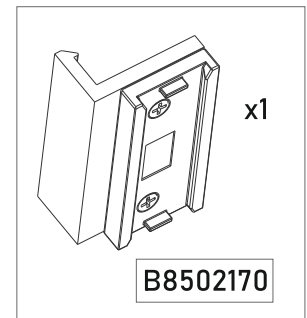

B05486

Комплект SMART замка
соединения под 90гр.

B8502795

B8502164

B8502165

B8502170

B8502163

B8502162

B8502168

B05487

Комплект SMART замка соединения под 90гр. с профилями B15179-B15180

10 x2
B8502795

x2
67
B8502165

70 x1
B8502163

x2
67
B8502164

70 x1
B8502162

70 x1
B8502168

B05489

Комплект бокового замка с ключом

25 x3
B8503308

16 x5
B8503304
(Black)

x3
B8502505
(Black)

x3
B8502506
(Grey)

25 x4
B8503305