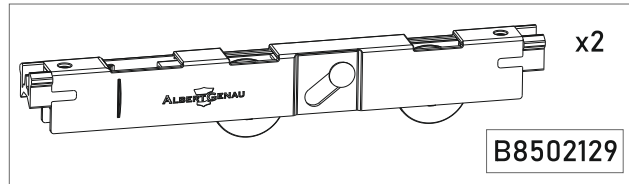

SLIDER Next

фурнитура

B05481

Комплект сдвижной створки 08 ALL Glass правый

B05482

Комплект сдвижной створки 08 ALL Glass левый

B05484

Комплект SMART замка бокового

B05485

Комплект SMART замка
центрального соединения

B8502795

B8502163

B8502165

B8502170

B8502162

B8502168