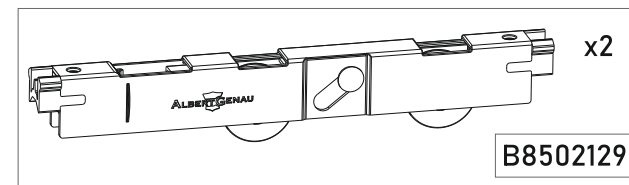

SLIDER Next

фурнитура

B05481

Комплект сдвижной створки 08 ALL Glass правый

B05482

Комплект сдвижной створки 08 ALL Glass левый

B05484

Комплект SMART замка бокового

B05485

Комплект SMART замка
центрального соединения

B8502795

B8502163

B8502165

B8502170

B8502162

B8502168