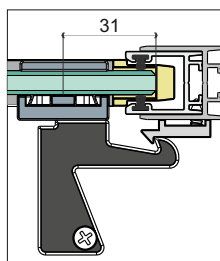

SLIDER Next

фурнитура

B05481

Комплект сдвижной створки 08 ALL Glass правый

B05482

Комплект сдвижной створки 08 ALL Glass левый

B05484

Комплект SMART замка бокового